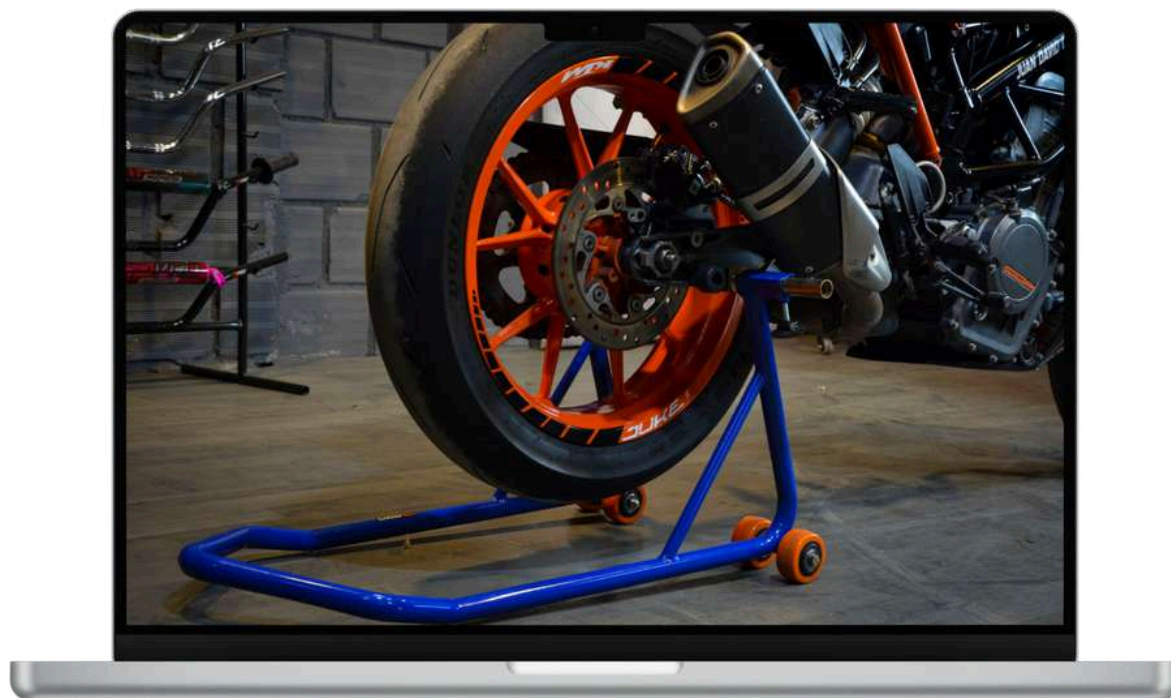

CABALLETE SOPORTE PARA MOTO DOBLE RUEDA:

CÓDIGO

CPM-01B	NEGRO TIJERA
CPM-02	ROJO TIJERA
CPM-03	AZUL TIJERA
TC-02	TERMINAL TIJERA

CÓDIGO

CPM-01B1	NEGRO SPOOL
CPM-02A	ROJO SPOOL
CPM-03A	AZUL SPOOL
TC-01	TERMINAL SPOOL