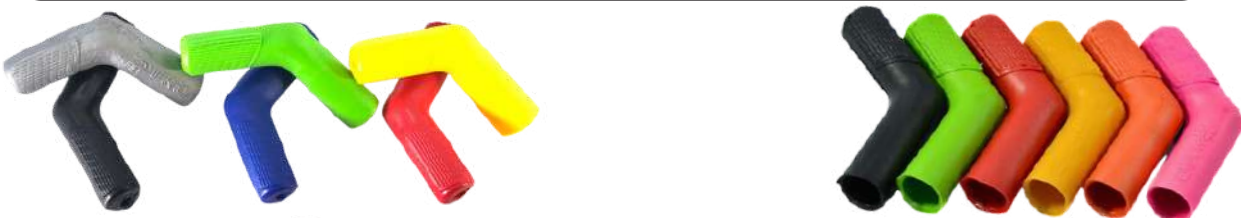

PROTECTOR PALANCA DE CAMBIOS UNIVERSAL:

CÓDIGO

PPCU-01	ROJO
PPCU-02	AZUL
PPCU-03	VERDE
PPCU-04	AMARILLO

CÓDIGO

PPCU-05	GRIS
PPCU-06	NEGRO
PPCU-07	NARANJA
PPCU-08	FUCSIA