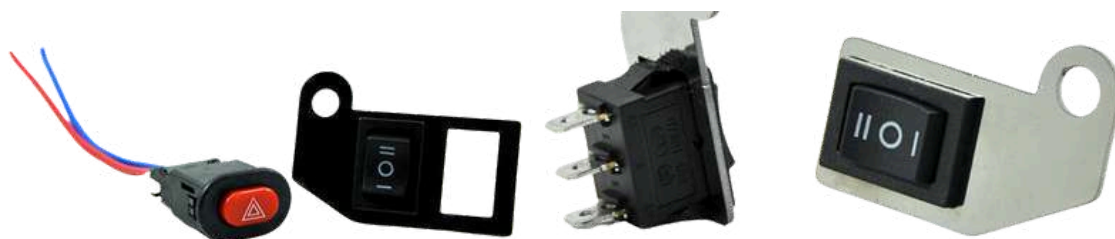

BOTONERAS INOXIDABLES

CÓDIGO

BI-01	3 GOLPES Y ESTACIONARIA BASE INOX
BI-01A	3 GOLPES Y ESTACIONARIA BASE INOX NEGRO
BI-02	ESTACIONARIA BASE INOX
BI-02A	ESTACIONARIA BASE INOX NEGRO
BI-05	3 GOLPES 1 PUESTO BASE INOX
BI-05A	3 GOLPES 1 PUESTO BASE INOX NEGRO
BI-06	3 GOLPES 2 PUESTO BASE INOX
BI-06A	3 GOLPES 2 PUESTO BASE INOX NEGRO