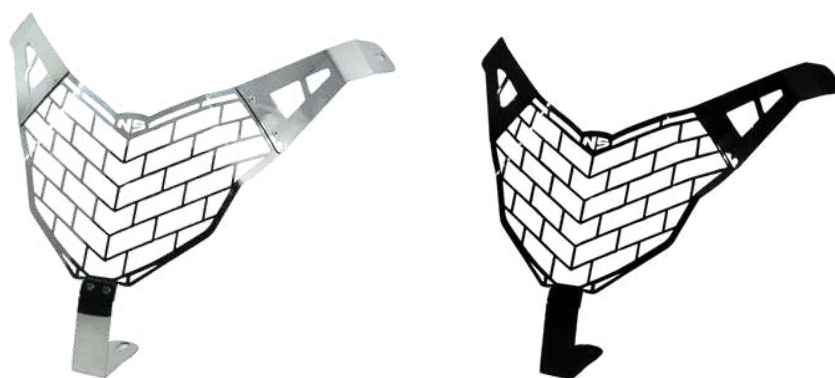

PROTECTOR FAROLA

CÓDIGO

AUTECO

PFBI-03	APACHE 160 4V INOX
PFBI-03A	APACHE 160 4V NEGRO
PFBI-02	APACHE 180 2V INOX
PFBI-02A	APACHE 180 2V NEGRO
PFAU-01	VICTORY BOMBER 150 NEGRO

CÓDIGO

AKT

PFAK-01	NKD NEGRO

CÓDIGO

BAJAJ

PFBI-01	NS 200 INOX
PFBI-01A	INOX NS 200 NEGRO

CÓDIGO

YAMAHA

PFY-001	FZ 2.0 INOX
PFY-001A	FZ 2.0 NEGRO
PFY-002	FZ 16 INOX
PFY-002A	FZ 16 NEGRO
PFY-003	FZ 3.0 INOX
PFY-003A	FZ 3.0 NEGRO

CÓDIGO

SUZUKI

PFSI-001	SUZUKI GN NEGRO

**REGRESAR AL
MENU**

INGEPARTES.COM