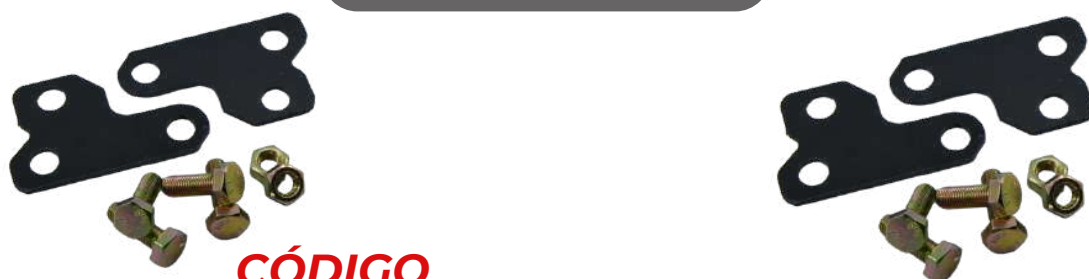

BARRAS PORTA BANDA

BARRA ESTABILIZADORA

CABALLETE

CORTA VIENTOS

CUPULAS Y PROTECTORES DE BARRAS

DEFENSAS

EJES

EXHIBIDORES

FORRO PROTECTOR DE MANIGUETA PET:

CÓDIGO

FPMP-01	ROJO
FPMP-02	AZUL
FPMP-03	VERDE
FPMP-04	AMARILLO

CÓDIGO

FPMP-05	GRIS
FPMP-06	NEGRO
FPMP-08	NARANJA
FPMP-09	FUCSIA

FORRO PROTECTOR DE MANIGUETA BOLSA:

CÓDIGO

FPMB-01	ROJO
FPMB-02	AZUL
FPMB-03	VERDE
FPMB-04	AMARILLO

CÓDIGO

FPMB-05	GRIS
FPMB-06	NEGRO
FPMB-08	NARANJA
FPMB-09	FUCSIA

EXTENSORES:

CÓDIGO

ETN	NEGRO
-----	-------

MANILAR IP PRO 727 PET:

CÓDIGO

MIPP-01	ROJO
MIPP-02	AZUL
MIPP-03	VERDE